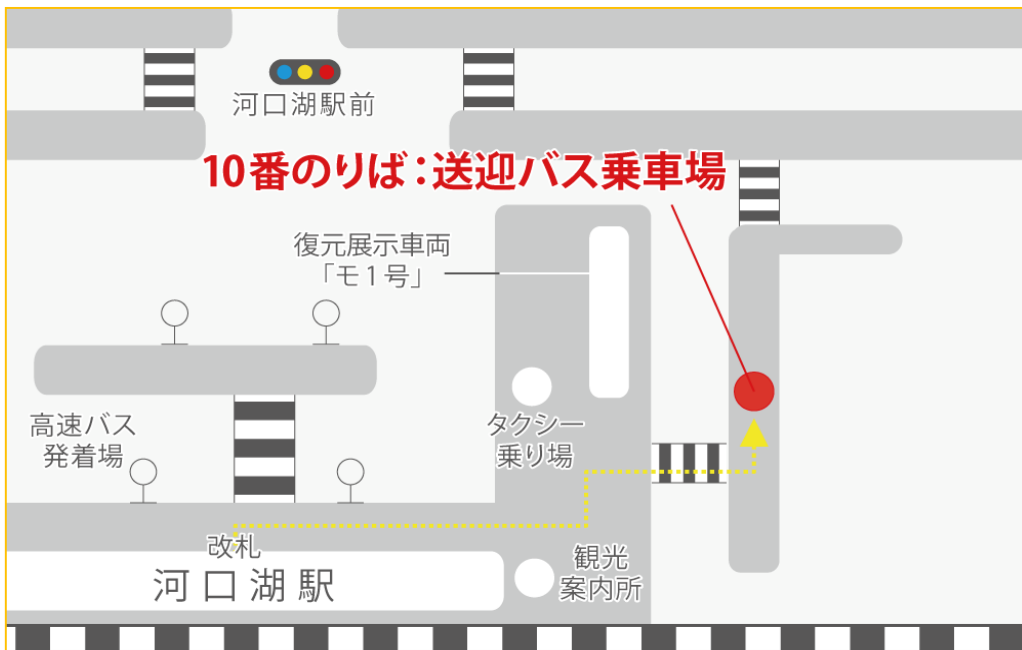

### 【富士ビューホテル】発⇒河口湖駅行

8:30 *	9:30	10:30	11:30	13:15
14:15	15:15	16:15	17:15	18:15 *

※「\*」の時間帯は冬季期間(12/16~3/15)運休となります。

※所要時間は約10分です。

※上記のダイヤは運行予定時刻になります。

※道路交通事情・天候等により変更、運休になる場合がございます。

## 乗降場所

### 【河口湖駅⇒ホテル】

・河口湖駅 観光案内所ヨコ

### 【ホテル⇒河口湖駅】

・富士ビューホテル正面玄関

10番のりば「旅館・ホテル送迎用バスのりば」の標識前でお待ちください。