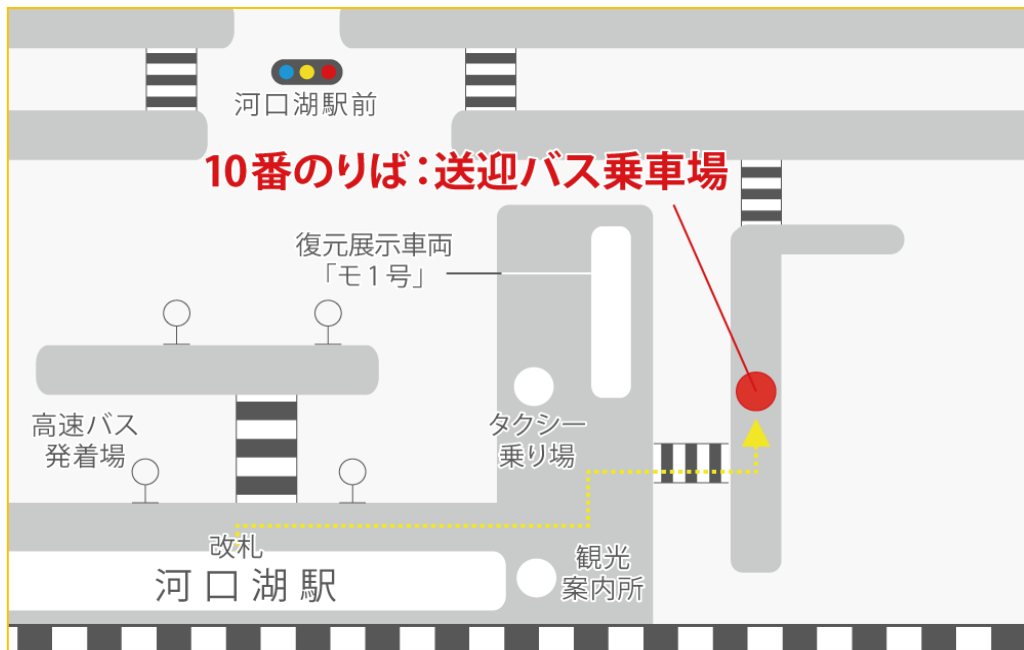

河口湖駅 ↔ 富士ビューホテル間 無料送迎バス定時運行のご案内

富士ビューホテルでは、ご宿泊のお客様限定で、河口湖駅・ホテル間の無料送迎バスを定時運行しております。
送迎をご希望の方は下記の時間にてご利用ください。

時刻表

【河口湖駅】発⇒富士ビューホテル行				
8:45	9:45	10:45	11:45	13:30
14:30	15:30	16:30	17:30	18:30

【富士ビューホテル】発⇒河口湖駅行				
8:30	9:30	10:30	11:30	13:15
14:15	15:15	16:15	17:15	18:15

※上記のダイヤは運行予定時刻になります。

※所要時間は約10分です。

※道路交通事情・天候等により変更、運休になる場合がございます。

乗降場所

【河口湖駅⇒ホテル】

・河口湖駅 観光案内所ヨコ

10番のりば「旅館・ホテル送迎用バスのりば」の標識前でお待ちください。

【ホテル⇒河口湖駅】

・富士ビューホテル正面玄関

その他

- ・無料送迎は、ホテルのご宿泊のお客様のみです。
- ・定員はマイクロバス20名、ワゴン車9名です。
- ・定員を超える場合はご乗車いただけません。
- ・途中下車、途中乗車はできません。
- ・ご予約は不要ですが、10名様以上のグループでのご乗車の場合は、予めご連絡をお願いいたします。

お問い合わせ

FUJIYA HOTEL KAWAGUCHI-KO ANNEX
Fuji-View Hotel